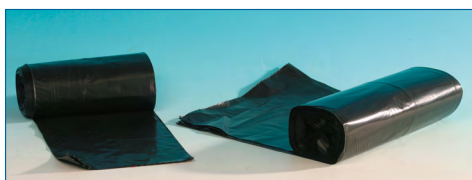

SACS POUBELLE

SACS POUBELLE					
Réf.	Litrage	Couleur	Épais.	Pack de	Prix
056019	10 L	Blanc	5 µm	1000	18,95 € HT
056020	30 L	Noir	30 µm	500	31,85 € HT
820335	50 L	Noir	40 µm	200	25,00 € HT
820340	100 L	Noir	50 µm	200	34,60 € HT
820360	110 L	Noir	50 µm	200	35,10 € HT
820406	130 L	Noir	50 µm	100	28,30 € HT
820420	150 L	Noir	50 µm	100	27,90 € HT
094032	Distributeur mural de sacs-poubelle				70,15 € HT

SACS POUR CONTENEURS					
820500	240 L	Noir	40 µm	100	28,90 € HT
820510	330 L	Noir	40 µm	100	36,20 € HT