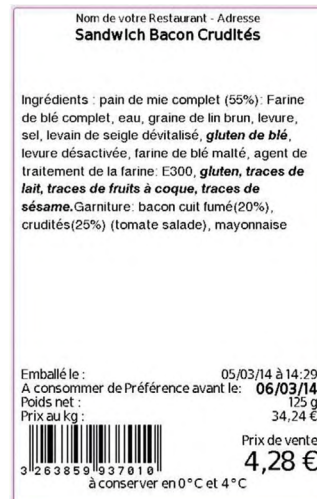

IMPRIMANTE SATO FX3 - ÉTIQUETAGE DES INGRÉDIENTS ET PRODUITS FINIS

Imprimante Sato FX3 :

- Créez vos étiquettes de **réception, stockage, préparation** et de **distribution**.
- Autonome : n'a pas besoin d'être reliée à un ordinateur,
- **Calcul automatique des DLC** grâce à une horloge interne intégrée,
- Écran tactile LCD : possibilité **d'afficher les visuels des produits**,
- Modes d'impression : continu, déchirable, massicot, découpe partielle...
- Interfaces : **4 x USB, Ethernet, NFC**, (Bluetooth et Wifi en option),
- Options : massicot, **montage mural**, station de chargement...
- Dimensions : 132 x 225 x H 161 mm.

Étiquetage des ingrédients :

- DLC,
- Date de sortie, de préparation, d'ouverture, d'utilisation,
- Date et heure de décongélation.

Étiquetage des produits finis :

- Nom,
- Liste des ingrédients avec identification des allergènes en gras,
- Valeurs nutritionnelles,
- Date et heure d'emballage,
- DLC, poids net, prix au kg, prix de vente, code-barres,
- Vos coordonnées, température de conservation...

Autres utilisations :

- Gestion des stocks pour minimiser le gaspillage, numérotage séquentiel...

Étiquettes standards :

- Étiquette 58 x 90 mm : pour la vente à emporter,
- Étiquette 38 x 25 mm : pour les DLC secondaires en cuisine.
- Dimensions maxi de l'étiquette : 500 x 80 mm.

Étiquettes spécifiques :

- L'imprimante Sato FX3 est également compatible avec des étiquettes solubles, de congélation ou pouvant aller au micro-ondes,
- Cotation et production spécifique. Délai : 1 mois.