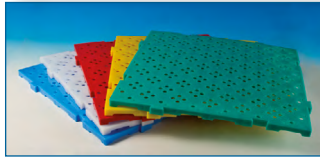

ÉTAGÈRES - CAILLEBOTIS - ESCABEAUX...

Caillebotis Gilac 500 x 500 x H 22 mm.
Évacuation optimale des liquides.
Surface antidérapante. Facilement nettoyables. Grande résistance à la charge.
Très simples à installer : clipsables.
T° : -40°C à +90°C.

Caillebotis 500 x 500 x H 50 mm.
Évacuation optimale des liquides.
Surface antidérapante. Facilement nettoyables. Grande résistance à la charge.
Très simples à installer : clipsables.
T° : -40°C à +80°C.

515200BA	500 x 500 x H 50 mm - blanc	31,50 € HT
515200G	500 x 500 x H 50 mm - gris	31,50 € HT
515200N	500 x 500 x H 50 mm - noir	31,50 € HT

Caillebotis 600 x 600 x H 30 mm.
Évacuation optimale des liquides.
Surface antidérapante. Facilement nettoyables. Grande résistance à la charge.
Très simples à installer : clipsables.
Option : rampe d'accès.
T° : -40°C à +80°C.

515100BA	600 x 600 x H 30 mm - blanc	23,05 € HT
515100V	600 x 600 x H 30 mm - vert	23,05 € HT
515110	Rampe d'accès L 600	11,45 € HT

Escabeau pliant 3 marches.
En acier. Charge maxi : 150 kg.
Espace entre marche : 240 mm.
Dim. 260 x 380 x H 1305 mm.