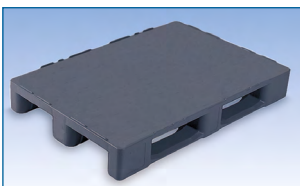

1200 x 800 x 155 mm. Grise.
3 semelles. Plateau fermé.
Hauteur d'entrée : 95 mm.
Utilisation : -30°C à +60°C.
Charge statique : 4000 kg.
Charge dynamique : 2000 kg.
1000 kg en rack.
Résistante aux UV.
Coins et semelles arrondis. Rebords.

062690	1200 x 800 mm - 3 semelles	144,00 € HT