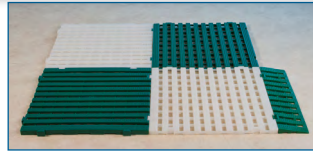

ÉTAGÈRES - CAILLEBOTIS - ESCABEAUX...

Caillebotis Gilac 500 x 500 x H 22 mm.
Évacuation optimale des liquides.
Surface antidérapante. Facilement nettoyables. Grande résistance à la charge.
Très simples à installer : clipsables.
T° : -40°C à +90°C.

008570	500 x 500 x H 22 mm - blanc	16,30 € HT
008590	500 x 500 x H 22 mm - rouge	16,30 € HT
008600	500 x 500 x H 22 mm - bleu	16,30 € HT
008610	500 x 500 x H 22 mm - vert	16,30 € HT
008620	500 x 500 x H 22 mm - jaune	16,30 € HT

Caillebotis 500 x 500 x H 50 mm.
Évacuation optimale des liquides.
Surface antidérapante. Facilement nettoyables. Grande résistance à la charge.
Très simples à installer : clipsables.
T° : -40°C à +80°C.

515200BA	500 x 500 x H 50 mm - blanc	31,50 € HT
515200G	500 x 500 x H 50 mm - gris	31,50 € HT
515200N	500 x 500 x H 50 mm - noir	31,50 € HT

Caillebotis 600 x 600 x H 30 mm.
Évacuation optimale des liquides.
Surface antidérapante. Facilement nettoyables. Grande résistance à la charge.
Très simples à installer : clipsables.
Option : rampe d'accès.
T° : -40°C à +80°C.