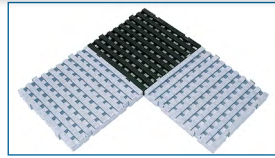

ÉTAGÈRES - CAILLEBOTIS - ESCABEAUX...

Caillebotis Gilac 500 x 500 x H 22 mm.
Évacuation optimale des liquides.
Surface antidérapante. Facilement nettoyables. Grande résistance à la charge.
Très simples à installer : clipsables.
T° : -40°C à +90°C.

008570	500 x 500 x H 22 mm - blanc	16,30 € HT
008590	500 x 500 x H 22 mm - rouge	16,30 € HT
008600	500 x 500 x H 22 mm - bleu	16,30 € HT
008610	500 x 500 x H 22 mm - vert	16,30 € HT
008620	500 x 500 x H 22 mm - jaune	16,30 € HT

Caillebotis 500 x 500 x H 50 mm.
Évacuation optimale des liquides.
Surface antidérapante. Facilement nettoyables. Grande résistance à la charge.
Très simples à installer : clipsables.
T° : -40°C à +80°C.

515200BA	500 x 500 x H 50 mm - blanc	31,50 € HT
515200G	500 x 500 x H 50 mm - gris	31,50 € HT
515200N	500 x 500 x H 50 mm - noir	31,50 € HT

Caillebotis 600 x 600 x H 30 mm.
Évacuation optimale des liquides.
Surface antidérapante. Facilement nettoyables. Grande résistance à la charge.
Très simples à installer : clipsables.
Option : rampe d'accès.
T° : -40°C à +80°C.