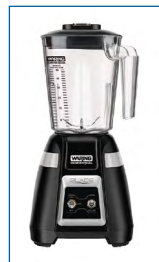

Blender.
2 vitesses : 16 000 et 20 000 trs/min.
Base du pichet amovible pour un
entretien facile. **Interrupteurs à bascule.**
Bouchon d'introduction. Fonction pulse.
Pour 25 à 49 préparations / jour.
Capacité : 1,4 L. 230 V. 750 W.

802131 | Blender cuisine / bar 1,4 L | **372,60 € HT.**