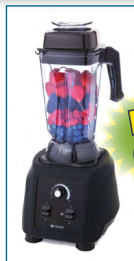

Blender.
Pichet 2,5 L. 14000 à 25 000 trs/min.
Concasseur de glaçons, fonction pulse.
Couteau inox amovible.
Protection surchauffe et surcharges élec.
Pour un usage standard. 230 V. 1500 W.

790601 | Blender cuisine / bar 2,5 L | **256,40 € HT.**