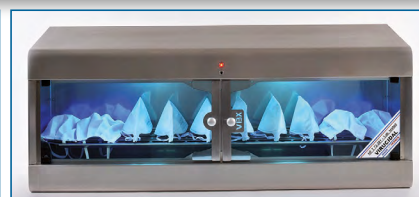

ARMOIRES DE DÉSINFECTION VIRUCIDES

Armoires de désinfection virucides (par UVC).
Désinfectez vos lunettes, masques, gants, pinces, ciseaux
et autres accessoires en 30 minutes.

100950	Armoire virucide pour 5 objets	587,75 € H.T.
100951	Armoire virucide pour 10 objets	643,90 € H.T.