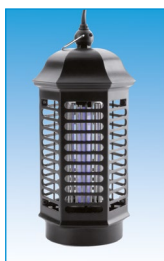

En ABS. Grille électrique. À poser ou suspendre. 1 x 4W (20 m²). Dim. Ø12x25 cm.

005316 Désinsectiseur 20 m² **19,65 € H.T.**