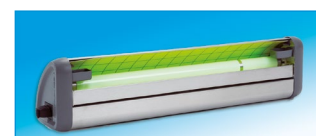

En ABS. Pour vitrines. Plaque de glue + liquide attractif. Efficace contre les guêpes. 1x15W (30 m²).

050652 Désinsectiseur 30 m² **229,50 € H.T.**
050653 Liquide attractif 250 ml **15,90 € H.T.**
050654 Tube de recharge **17,80 € H.T.**
050655 12 plaques de glue **47,20 € H.T.**