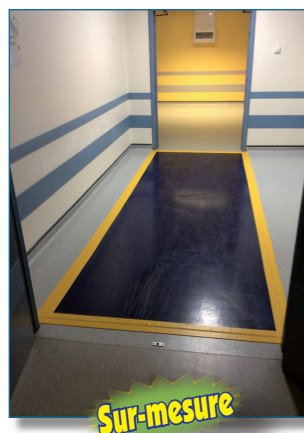

TAPIS DE DÉCONTAMINATION POUR SEMELLES DE CHAUSSURES, ROUES...

- Le tapis de décontamination se place à **l'entrée des zones de production** pour diminuer les risques de contamination.
- Ce tapis **retient les contaminants** (particules, poussière...) des roues de chariots, semelles de chaussures... grâce à sa propriété adhésive inaltérable. **Activité bactéricide et fongicide**.
- Avec **2 ou 4 côtés biseautés** (tapis à dos antidérapant) pour y monter et en descendre facilement. Contient une lèvre d'étanchéité.
- Nettoyage : 1 fois par jour à l'aide d'un nettoyant et/ou désinfectant + balai + raclette. Une fois sec, le tapis est de nouveau opérationnel.
- Deux versions : à poser à même le sol (**tapis à dos antidérapant**) ou à coller sur le sol (**tapis à dos 100% adhésivé**).