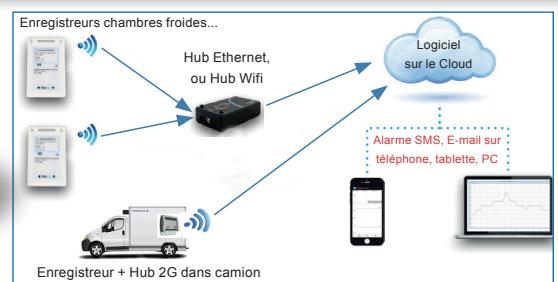

120410	Enregistreur de T° à capteur interne (DLC : 3 ans)	115,00 € H.T.
120412	Enregistreur de T° à capteur externe (DLC : 3 ans)	164,00 € H.T.
120416	Enregistreur de T°/H° à capteur interne (DLC : 3 ans)	123,00 € H.T.
120418	Enregistreur de T°/H° à capteur externe (DLC : 3 ans)	195,00 € H.T.
120428	Répéteur + son alimentation secteur	82,00 € H.T.
120422	Hub Ethernet + son alimentation secteur	159,00 € H.T.
120424	Hub WIFI + son alimentation secteur	207,00 € H.T.
120426	Hub 2G (pour camion) + son alimentation allume-cigare	165,00 € H.T.
120430	Sirène d'alarme sonore et visuelle	70,00 € H.T.
120432	Logiciel sur le Cloud	Gratuit
120434	Carte SIM 2G : prix mensuel par Hub 2G	2,00 € H.T.
120436	Pack de 100 SMS pour alertes	48,00 € H.T.