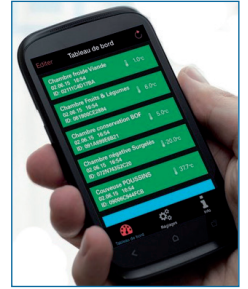

Alarme + surveillance + historique sur smartphone en temps réel !

121300	Kit : 1 enregistreur Pro (sonde 1,5 m, 2 piles AAA, support mural fournis) + 1 passerelle (câble RJ45 + adaptateur secteur fournis)	175,00 € H.T.
121302	Enregistreur Pro supplémentaire	85,00 € H.T.

ENREGISTREURS POUR RÉSEAU SIGFOX AVEC ALARME EN TEMPS RÉEL

- ❑ Cet enregistreur utilise la technologie de communication Sigfox, dédiée aux objets connectés. Grâce aux milliers d'antennes Sigfox déployées dans le monde, l'enregistreur Sigfox **transmet automatiquement ses données au logiciel TTW** (cf. p21) situé sur le Cloud.
- ❑ **Surveillez** en temps réel tous vos enregistreurs depuis votre smartphone, votre tablette ou votre PC.
- ❑ **Alarmes** envoyées en temps réel par **SMS** ou par **mail**.
- ❑ **Alarme sonore** en temps réel grâce à notre sirène (en option).
- ❑ **Archivage** des données pendant 10 ans sur le Cloud (logiciel TTW).
- ❑ 2 types d'enregistreurs : température ou température/hygrométrie.
  - T° : -55°C à +125°C, ± 0.5°C,
  - T°/H° : -20°C à +55°C, ± 0.5°C, 0 à 100% H.R, ± 5% H.R,
  - Portée : 15 km en champs libre,
  - Fixation murale.